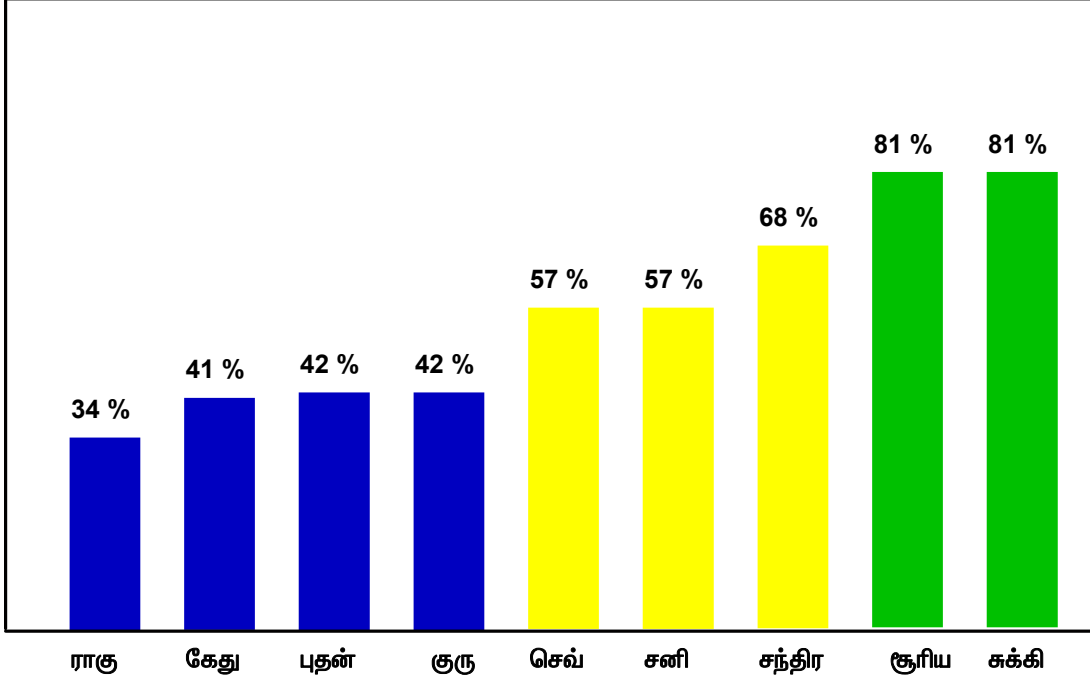

### புற வாழ்க்கை (பொருள் சார்ந்தது)

71 - 100 % மிக நன்று

51 - 70 % நன்று

31 - 50 % மத்திமம்

11 - 30 % சிறப்பில்லை

0 - 10 % மிக மோசம்

சந்த \* - தசா புத்திகளுக்கு ஏற்ப மாறும். எனவே இது நிலையற்றது