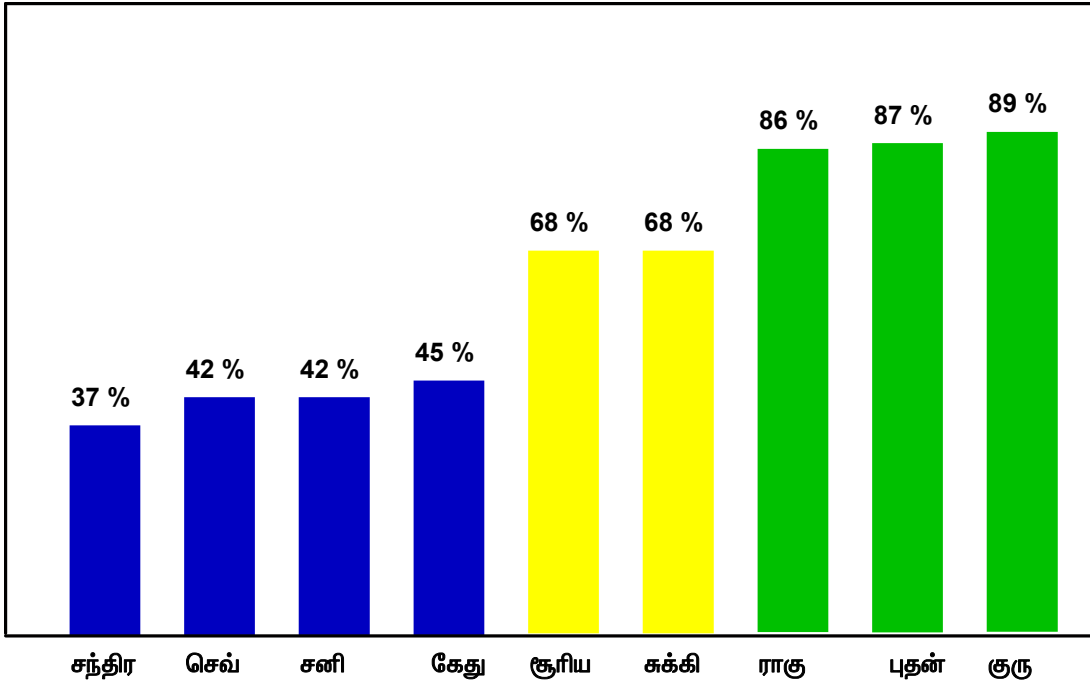

அக வாழ்க்கை (உணர்வு சார்ந்தது)

புற வாழ்க்கை

பொருளாதாரம், தொழில், சொத்து சேர்க்கை, அறிவுப்பூர்வமான விஷயங்களுக்கு சாதகமான நிலை

அக வாழ்க்கை

கல்வி, மன மகிழ்ச்சி, ஆரோக்கியம், மணவாழ்க்கை, உணர்வு பூர்வமான விஷயங்களுக்கு சாதகமான நிலை

Astrologer: A.DEVARAJ, Kattupakkam, Chennai-56, Cell: 93823 39084, Web: www.astrodevraj.com

இந்த மென்பொருளை தயாரித்து வெளியிட்டோர்: **ஸ்ரீ பிரகஸ்பதி ஜோதிஷ பயிற்சி மையம்**
Mobile: 93823 39084 Website: www.astrodevraj.com

அச்சிட்ட நாள்: 07-09-2017